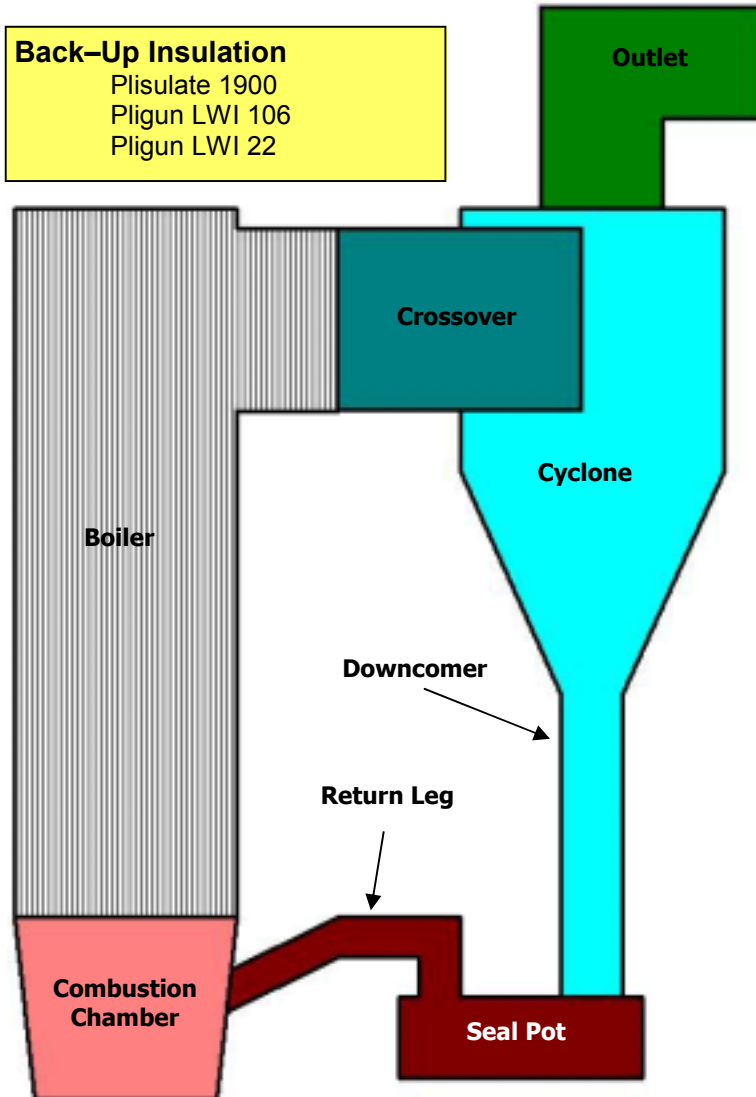

Application Guide

Circulating Fluid Bed (CFB) Boilers

Hot Face Refractory Choices

Combustion Chamber	Cyclone Crossover	Cyclone & Downcomer	Gas Outlet & Hood	Return Leg & J-Seal
Plibrico 68 SA Plibrico SiC 80 Pligun SiC 80 Plicast HyMOR 3100 Special Pli-Shot HyMOR SiC 80	Plibrico 68 SA Pligun HyREZIST 2700 Pligun HyMOR 8 Pli-Shot HyMOR 3100 Special	Plibrico 68 SA Pligun HyMOR 8 Pli-Shot HyMOR 3100 Special Plicast HyMOR TSR Plus KK	Pligun 3000 Pligun HyREZIST 2700 Pligun HyMOR 8	Plibrico 68 SA Plicast HyMOR TSR Plus KK Plicast HyMOR 3100 Special